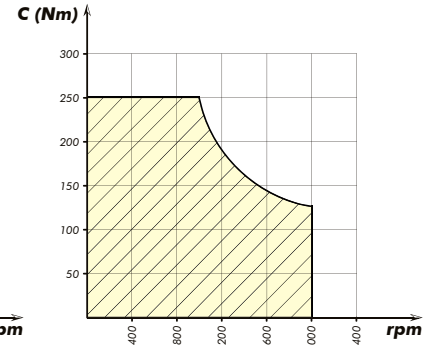

**PRESA DI FORZA A COMANDO
PNEUMATICO
"POWER-TRUCK"**

PNEUMATIC CLUTCH POWER TAKE-OFF

CODICE PTO **2-101/102/103**
PTO CODE

CAMBIO
GEARBOX

IVECO 2845.5 2865.6
2870.9 - EATON NEW
FAMILY

Codice fascicolo: 997-400-00030

DIAGRAMMA DI UTILIZZO
WORKING CONDITION

002-101-00174

002-102-00173
002-103-00172

Data: Mercoledì 22 dicembre 2010

Codice foglio: 997-202-10117 Rev: AC

Tipo cambio Gearbox	Codice PTO PTO code	Versione Version	Rapporto interno Internal ratio	Giri pto a 1000 giri motore Pto ratio@1000 eng.rpm rpm	Coppia massima Max torque Nm	Lato montaggio Mounting side	Uscita Output	Rotazione Rotation	Kit di montaggio Mounting kit	Peso Weight Kg
IVECO 2845.5 2865.6 2870.9 - EATON NEW FAMILY	2-101-174	17	1:1,81	Vedi indice See index	300	Poster. Rear	Poster. Rear	Ant. Acw	154-3-4570	8
	2-102-173		1:1,53		250					
	2-103-172		1:1,31		250					