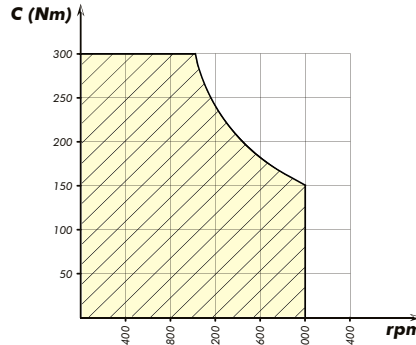

**PRESA DI FORZA A COMANDO
PNEUMATICO
"POWER-TRUCK"**

PNEUMATIC CLUTCH POWER TAKE-OFF

CODICE PTO **2-101/102/103**
PTO CODE

CAMBIO
GEARBOX

IVECO 2845.5 2865.6
2870.9 - EATON NEW
FAMILY

Codice fascicolo: 997-400-00030

DIAGRAMMA DI UTILIZZO
WORKING CONDITION

002-101-00174

002-102-00173
002-103-00172

Data: Mercoledì 22 dicembre 2010

Codice foglio: 997-202-10117 Rev: AC

Tipo cambio Gearbox	Codice PTO PTO code	Versione Version	Rapporto interno Internal ratio	Giri pto a 1000 giri motore Pto ratio@1000 eng.rpm rpm	Coppia massima Max torque Nm	Lato montaggio Mounting side	Uscita Output	Rotazione Rotation	Kit di montaggio Mounting kit	Peso Weight Kg
IVECO 2845.5 2865.6 2870.9 - EATON NEW FAMILY	2-101-174	17	1:1,81	Vedi indice See index	300	Poster. Rear	Poster. Rear	Ant. Acw	154-3-4570	8
	2-102-173		1:1,53		250					
	2-103-172		1:1,31		250					