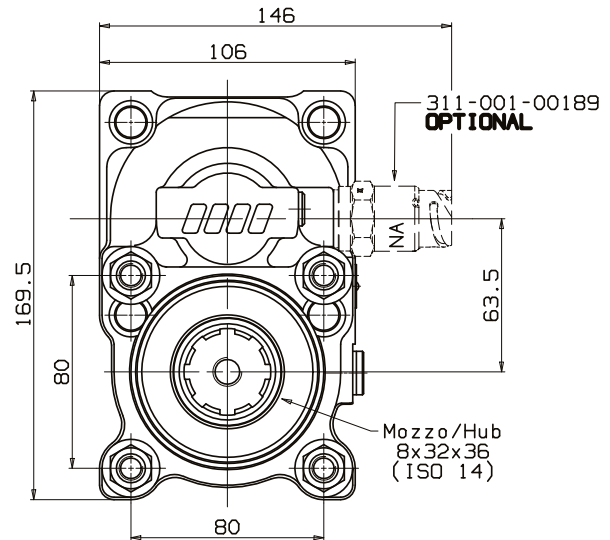

**PRESA DI FORZA A COMANDO
PNEUMATICO
"POWER-TRUCK"**

PNEUMATIC CLUTCH POWER TAKE-OFF

CODICE PTO **2-101/102/103**
PTO CODE

CAMBIO
GEARBOX

IVECO 2845.5 2865.6
2870.9 - EATON NEW
FAMILY

Codice fascicolo: 997-400-00030

DIAGRAMMA DI UTILIZZO
WORKING CONDITION

002-101-00174

002-102-00173
002-103-00172

Data: Mercoledì 22 dicembre 2010

Codice foglio: 997-202-10117 Rev: AC

Tipo cambio Gearbox	Codice PTO PTO code	Versione Version	Rapporto interno Internal ratio	Giri pto a 1000 giri motore Pto ratio@1000 eng.rpm rpm	Coppia massima Max torque Nm	Lato montaggio Mounting side	Uscita Output	Rotazione Rotation	Kit di montaggio Mounting kit	Peso Weight Kg
IVECO 2845.5 2865.6 2870.9 - EATON NEW FAMILY	2-101-174	17	1:1,81	Vedi indice See index	300	Poster. Rear	Poster. Rear	Ant. Acw	154-3-4570	8
	2-102-173		1:1,53		250					
	2-103-172		1:1,31		250					