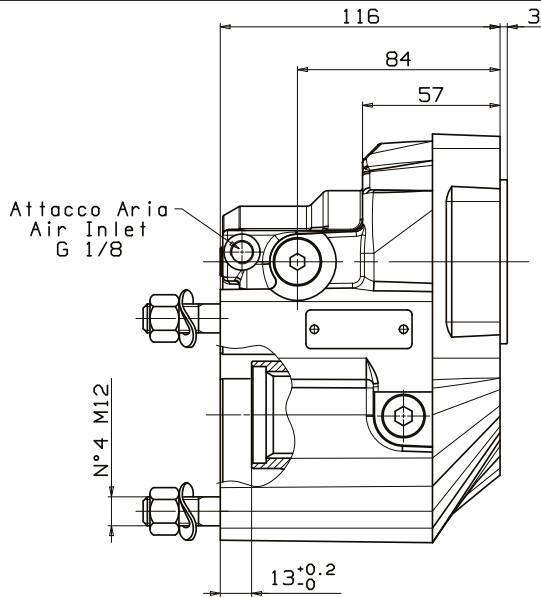

**PRESA DI FORZA A COMANDO
PNEUMATICO
"POWER-TRUCK"**

PNEUMATIC CLUTCH POWER TAKE-OFF

CODICE PTO **2-101/102/103**
PTO CODE

CAMBIO
GEARBOX

IVECO 2845.5 2865.6
2870.9 - EATON NEW
FAMILY

Codice fascicolo: 997-400-00030

DIAGRAMMA DI UTILIZZO
WORKING CONDITION

002-101-00174

002-102-00173
002-103-00172

Data: Mercoledì 22 dicembre 2010

Codice foglio: 997-202-10117 Rev: AC

Tipo cambio Gearbox	Codice PTO PTO code	Versione Version	Rapporto interno Internal ratio	Giri pto a 1000 giri motore Pto ratio@1000 eng.rpm rpm	Coppia massima Max torque Nm	Lato montaggio Mounting side	Uscita Output	Rotazione Rotation	Kit di montaggio Mounting kit	Peso Weight Kg
IVECO 2845.5 2865.6 2870.9 - EATON NEW FAMILY	2-101-174	17	1:1,81	Vedi indice See index	300	Poster. Rear	Poster. Rear	Ant. Acw	154-3-4570	8
	2-102-173		1:1,53		250					
	2-103-172		1:1,31		250					