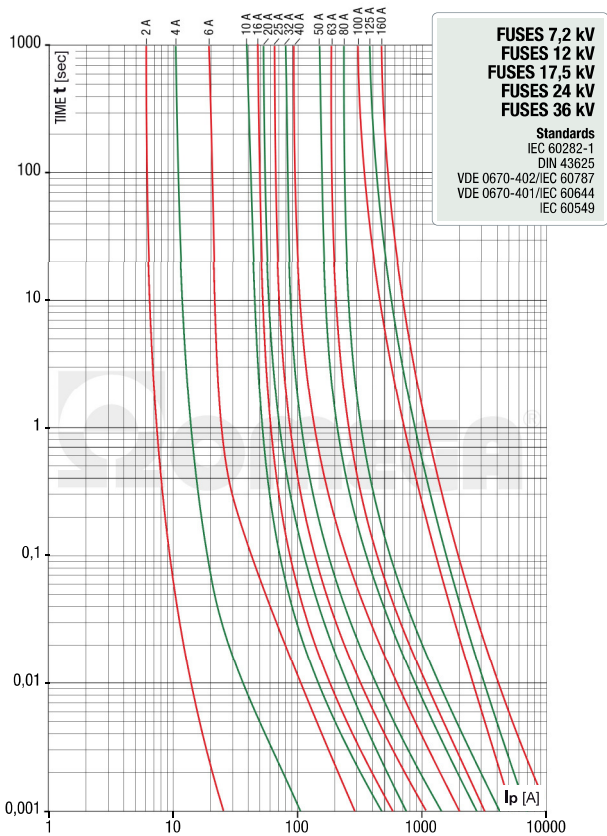

**MEDIA TENSIONE**  
Medium voltage | Moyenne tension

**INFORMAZIONI GENERALI ETI** General Information - ETI | Informations Générales - ETI

**CURVE DEI TEMPI DI FUSIONE - ETI**

Melting time characteristics - ETI  
Courbes des temps de fusion - ETI

**CURVE DI LIMITAZIONE CORRENTE - ETI**

Cut-off characteristics - ETI  
Courbes de limitation courant - ETI