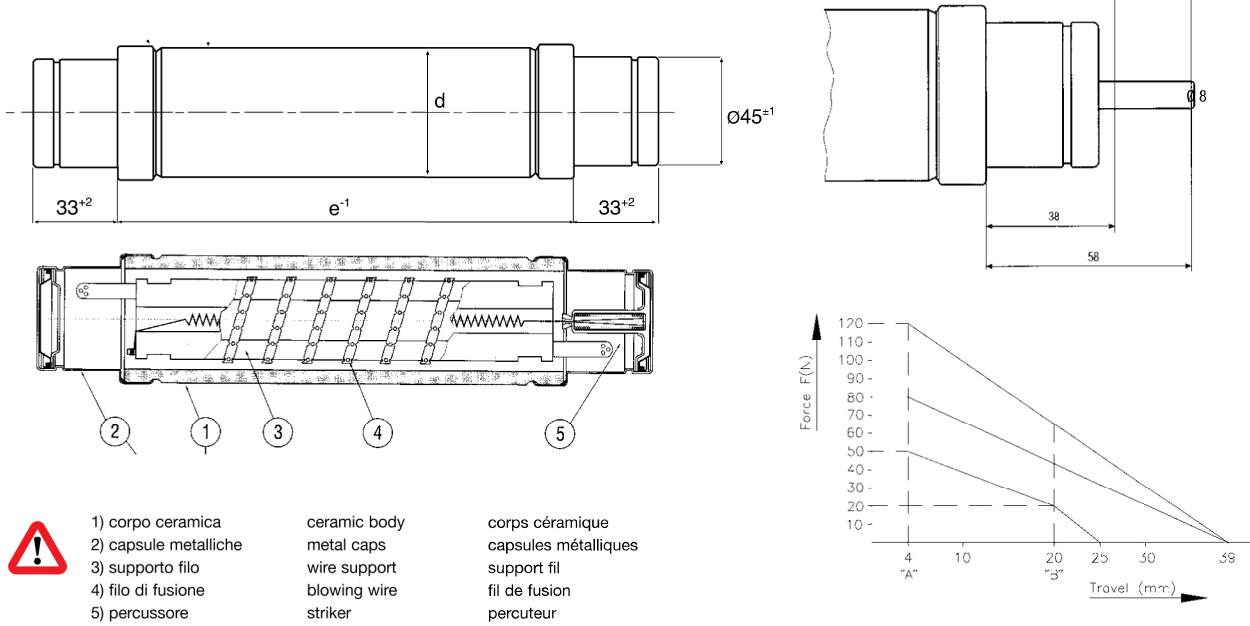

**MEDIA TENSIONE**  
Medium voltage | Moyenne tension

**INFORMAZIONI GENERALI ETI** General Information - ETI | Informations Générales - ETI

**CURVE DEI TEMPI DI FUSIONE - ETI**

Melting time characteristics - ETI  
Courbes des temps de fusion - ETI

**CURVE DI LIMITAZIONE CORRENTE - ETI**

Cut-off characteristics - ETI  
Courbes de limitation courant - ETI