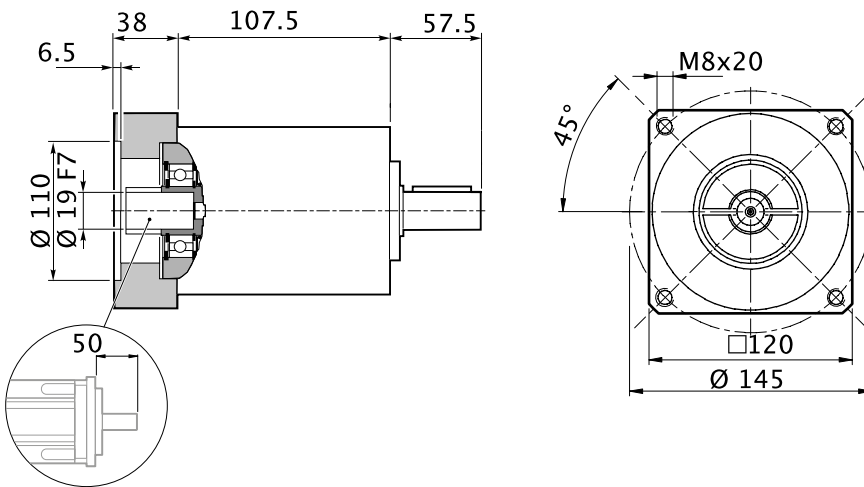

## Dimensioni Prodotto

Datasheet ID: testID

Creato da: loredana.matea@bonfiglioli.com

Creato il: 22/03/2021

### Dimensioni Riduttore