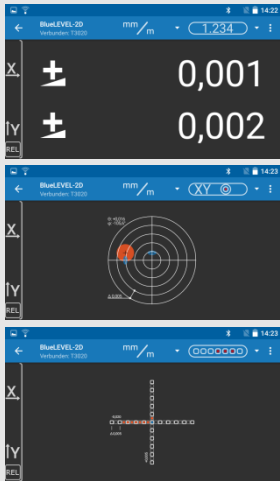

Art. 03019-455

BlueCLINO HP mit 0,005 mm/m

Alternativ mit Reinraum-Griff aus Aluminium

Kostenfreie
BlueCLINO App
Für Android Geräte:

Google Play

Android-Gerät mit
vorinstallierter App
als Fernanzeige
für 1 Messgerät

BlueMETER SIGMA
Als Software-Interface
und Fernanzeige für
bis zu 4 Messgeräte
mit Reichweite > 40 m

Art. 03019-425

BlueCLINO mit 0,010 mm/m

Alternativ mit
Aluminium- oder
Gussbasis

Alternativ mit Reinraum-
Griff aus Aluminium

Android-Gerät mit
vorinstallierter App
als Fernanzeige
für 1 Messgerät

BlueMETER SIGMA
Als Software-Interface
und Fernanzeige für
bis zu 4 Messgeräte
mit Reichweite > 40 m

Kostenfreie
BlueCLINO App
Für Android Geräte:

Kostenfreie
BlueLEVEL-2D App
Für Android Geräte:

Art. 03200-411

BlueLEVEL-2D mit 0,001 mm/m

Magnetfüßchen
Art. 03200-430 (Set aus 3 Stück)

Android-Gerät mit
vorinstallierter App
als Fernanzeige
für 1 Messgerät