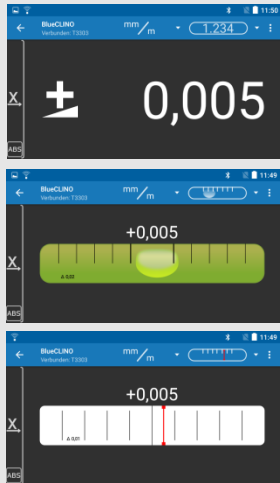

Art. 03187-420
(Basislänge 150 mm)

BlueLEVEL mit 0,005 mm/m

Weitere verfügbare Versionen:
Horizontalgerät 200 mm
Winkelgerät 150 mm mit Magnet Vertikal

Kostenfreie
BlueLEVEL App
Für Android Geräte:

Android Gerät **nicht**
im Lieferumfang enthalten.

Android-Gerät mit
vorinstallierter App
als Fernanzeige für
bis zu 2 Messgeräte

BlueMETER SIGMA
Als Software-Interface
und Fernanzeige für
bis zu 4 Messgeräte
mit Reichweite > 40 m

Art. 03187-405

BlueLEVEL mit 0,001 mm/m

Kostenfreie
BlueLEVEL App
Für Android Geräte:

Standardlänge 150 mm
Alternativ 110 mm oder 200 mm

Android-Gerät mit
vorinstallierter App
als Fernanzeige für
bis zu 2 Messgeräte

BlueMETER SIGMA
Als Software-Interface
und Fernanzeige für
bis zu 4 Messgeräte
mit Reichweite > 40 m

Art. 03189-405

BlueLEVEL mit 0,001 mm/m

Kostenfreie
BlueLEVEL App
Für Android Geräte:

Android-Gerät mit
vorinstallierter App
als Fernanzeige für
bis zu 2 Messgeräte

BlueMETER SIGMA
Als Software-Interface
und Fernanzeige für
bis zu 4 Messgeräte
mit Reichweite > 40 m