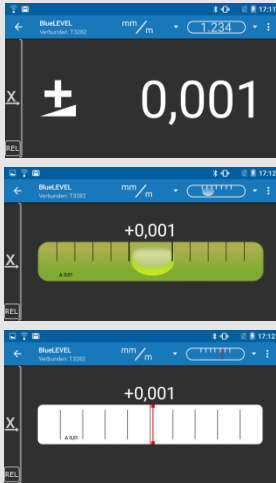

Art. 03189-405

BlueLEVEL mit 0,001 mm/m

Kostenfreie
BlueLEVEL App
Für Android Geräte:

Android-Gerät mit
vorinstallierter App
als Fernanzeige für
bis zu 2 Messgeräte

BlueMETER SIGMA
Als Software-Interface
und Fernanzeige für
bis zu 4 Messgeräte
mit Reichweite > 40 m

Art. 03189-406

BlueLEVEL mit 0,001 mm/m

Kostenfreie
BlueLEVEL App
Für Android Geräte:

Android-Gerät mit
vorinstallierter App
als Fernanzeige für
bis zu 2 Messgeräte

BlueMETER SIGMA
Als Software-Interface
und Fernanzeige für
bis zu 4 Messgeräte
mit Reichweite > 40 m

Art. 03190-401

BlueLEVEL mit 0,001 mm/m

Kostenfreie
BlueLEVEL App
Für Android Geräte:

Android-Gerät mit
vorinstallierter App
als Fernanzeige für
bis zu 2 Messgeräte

BlueMETER SIGMA
Als Software-Interface
und Fernanzeige für
bis zu 4 Messgeräte
mit Reichweite > 40 m