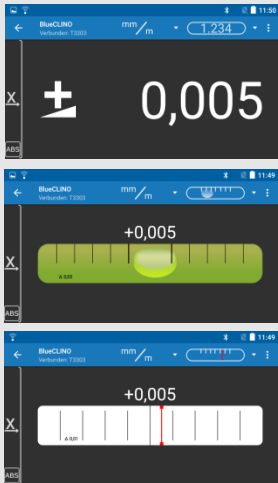

Art. 03190-401

BlueLEVEL mit 0,001 mm/m

Kostenfreie
BlueLEVEL App
Für Android Geräte:

Android-Gerät mit
vorinstallierter App
als Fernanzeige für
bis zu 2 Messgeräte

BlueMETER SIGMA
Als Software-Interface
und Fernanzeige für
bis zu 4 Messgeräte
mit Reichweite > 40 m

Art. 03189-481

BlueLEVEL mit 0,001 mm/m

Kostenfreie
BlueLEVEL App
Für Android Geräte:

Android-Gerät mit
vorinstallierter App
als Fernanzeige für
bis zu 2 Messgeräte

BlueMETER SIGMA
Als Software-Interface
und Fernanzeige für
bis zu 4 Messgeräte
mit Reichweite > 40 m

Art. 03019-455

BlueCLINO HP mit 0,005 mm/m

Alternativ mit Reinraum-Griff aus Aluminium

Kostenfreie
BlueCLINO App
Für Android Geräte:

Google Play

Android-Gerät mit
vorinstallierter App
als Fernanzeige
für 1 Messgerät