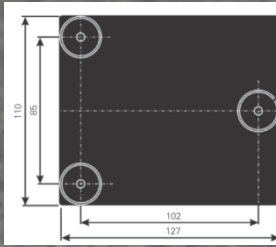

Art. 03200-411